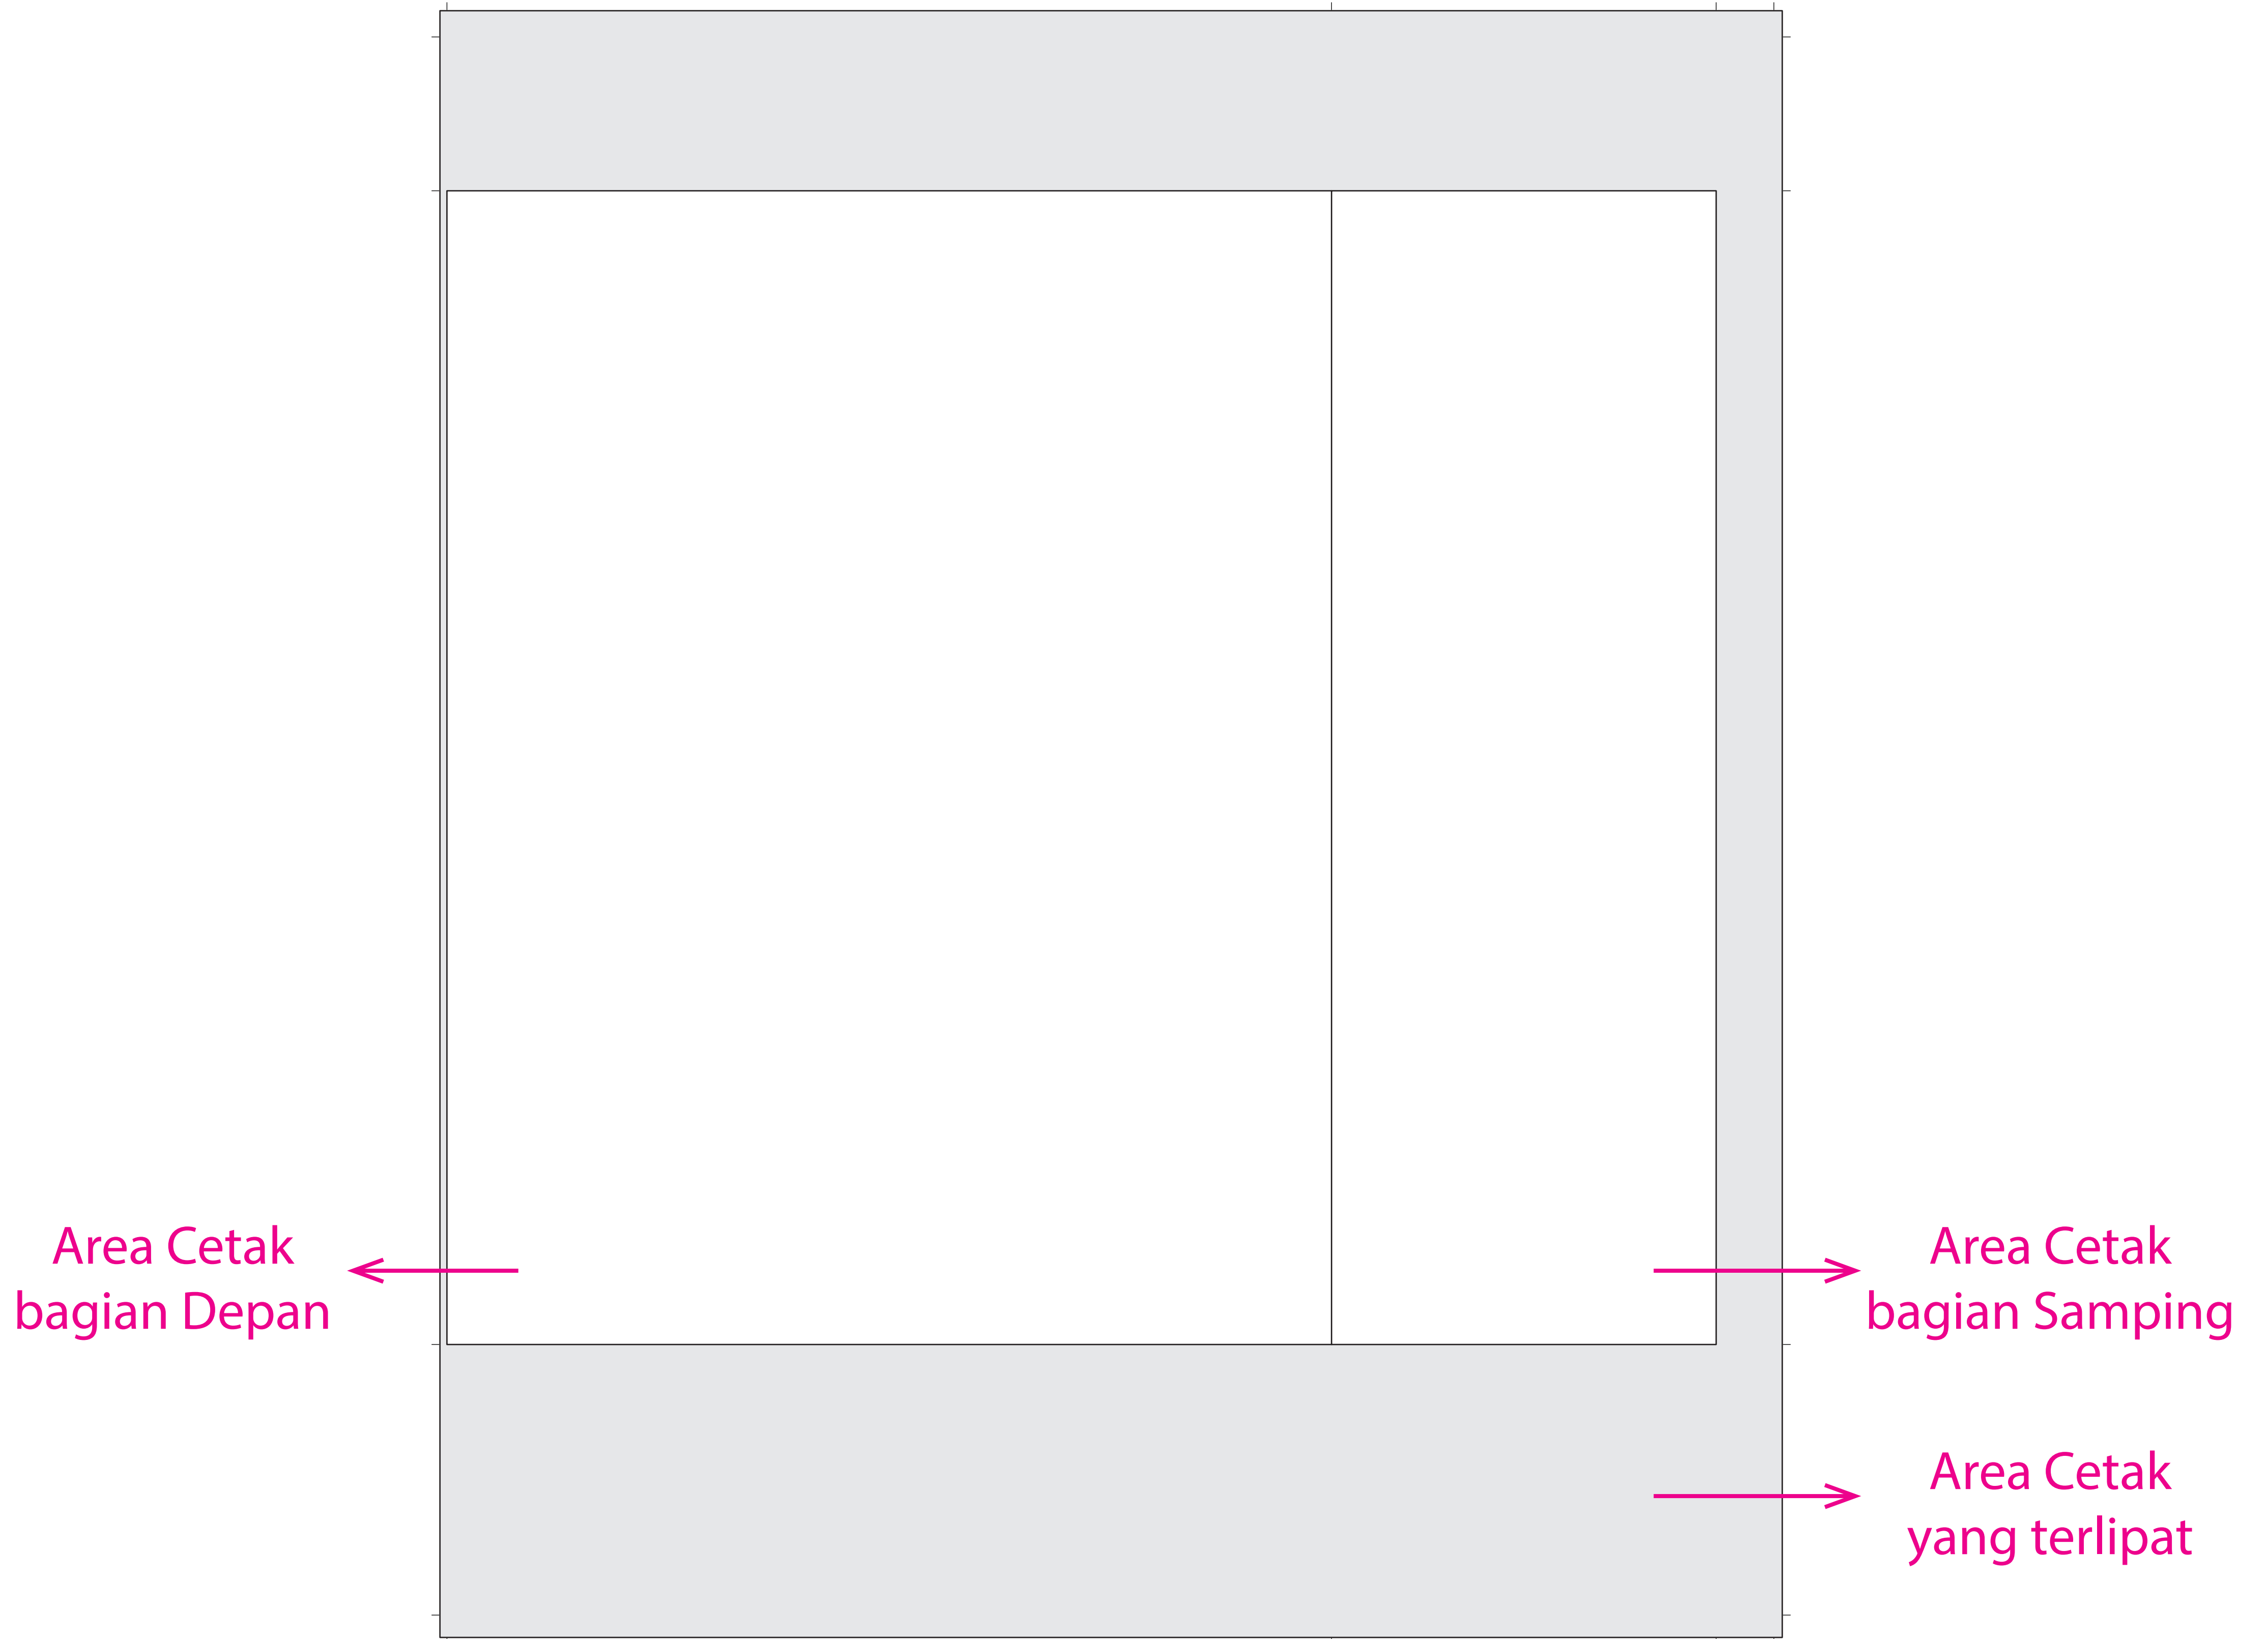

Ukuran Tas 23x30+10cm

Ukuran Tas 30x40+10cm

Area Cetak
bagian Depan

Area Cetak
bagian Samping

Area Cetak
yang terlipat