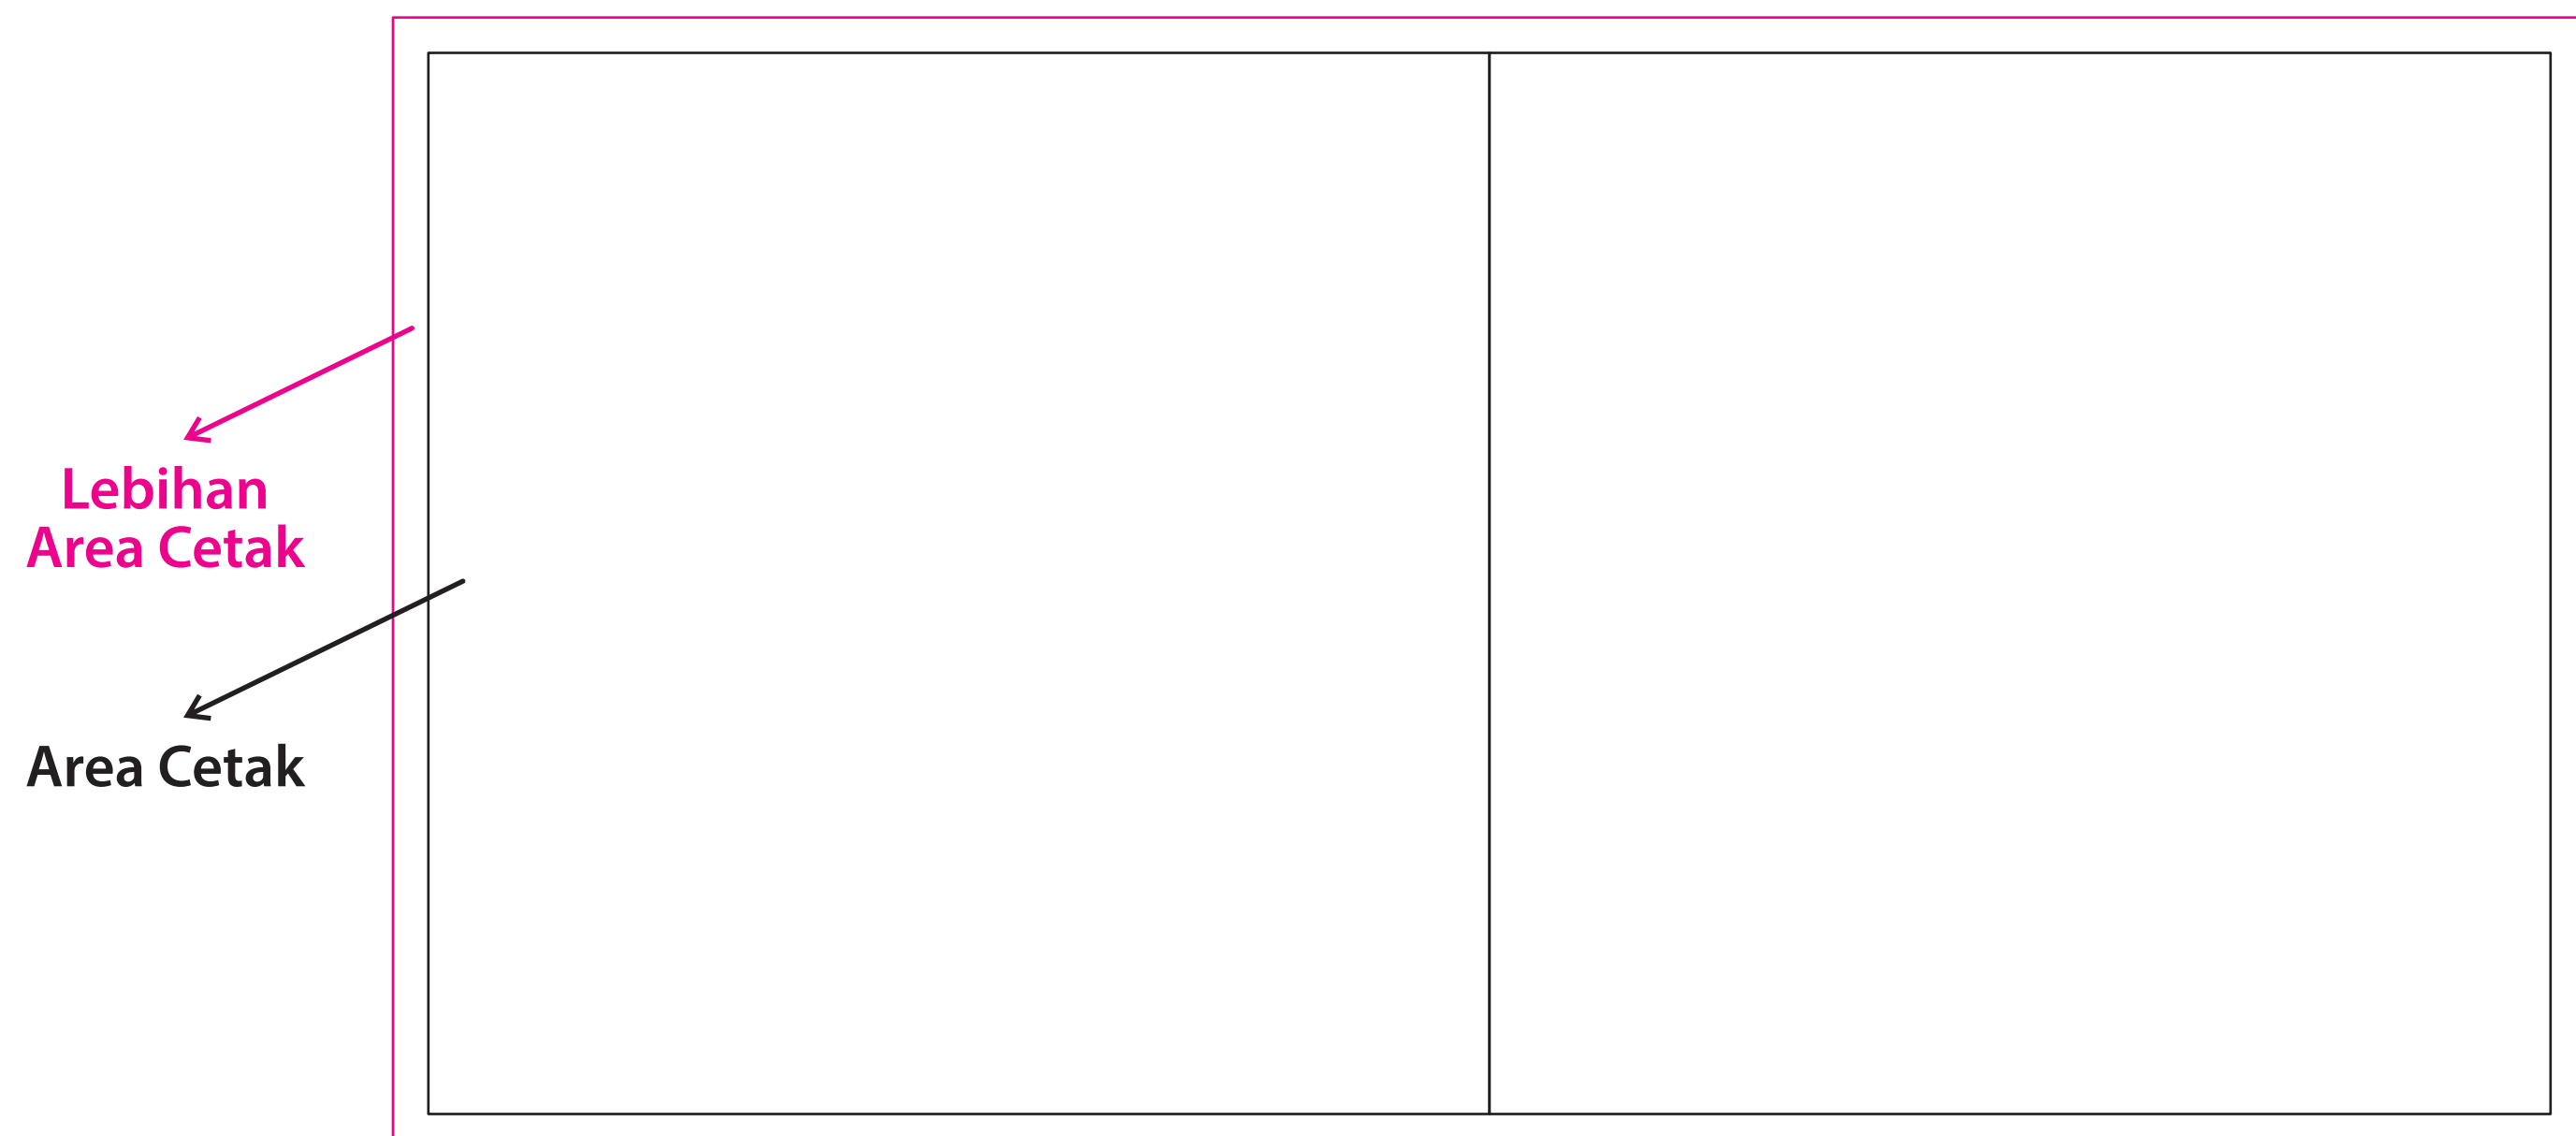

# Kartu Natal Lipat Dua

## Uk. Terlipat (15x15cm) - Uk. Terbuka (30x15cm)

### Bagian Luar

### Bagian Dalam