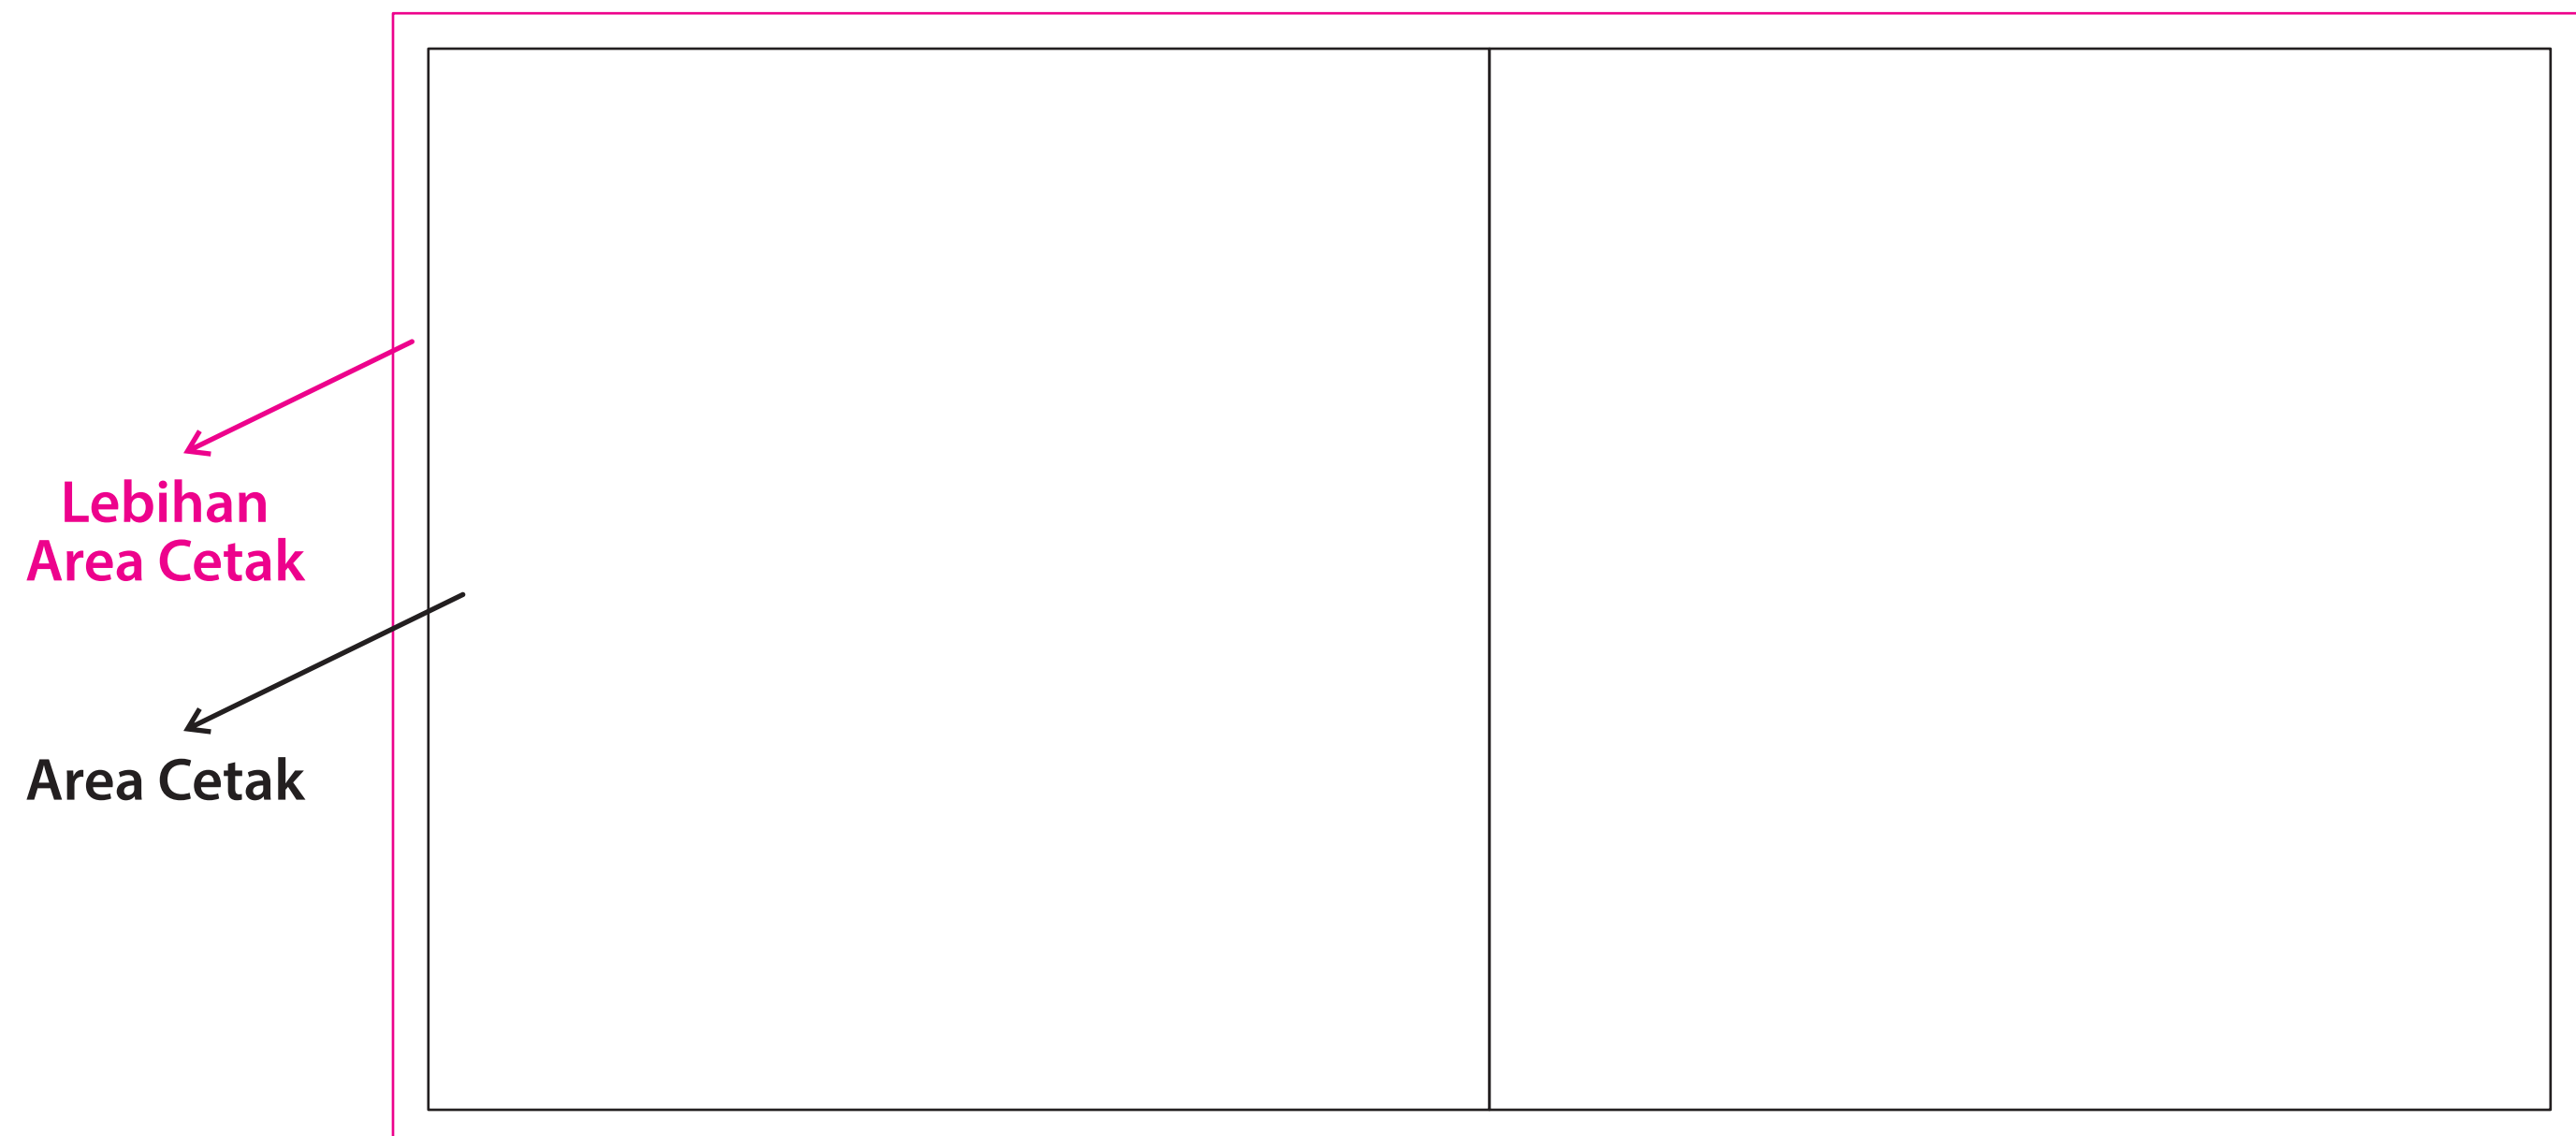

# Kartu Natal Lipat Dua

## Uk. Terlipat (15x15cm) - Uk. Terbuka (30x15cm)

### Bagian Luar

### Bagian Dalam